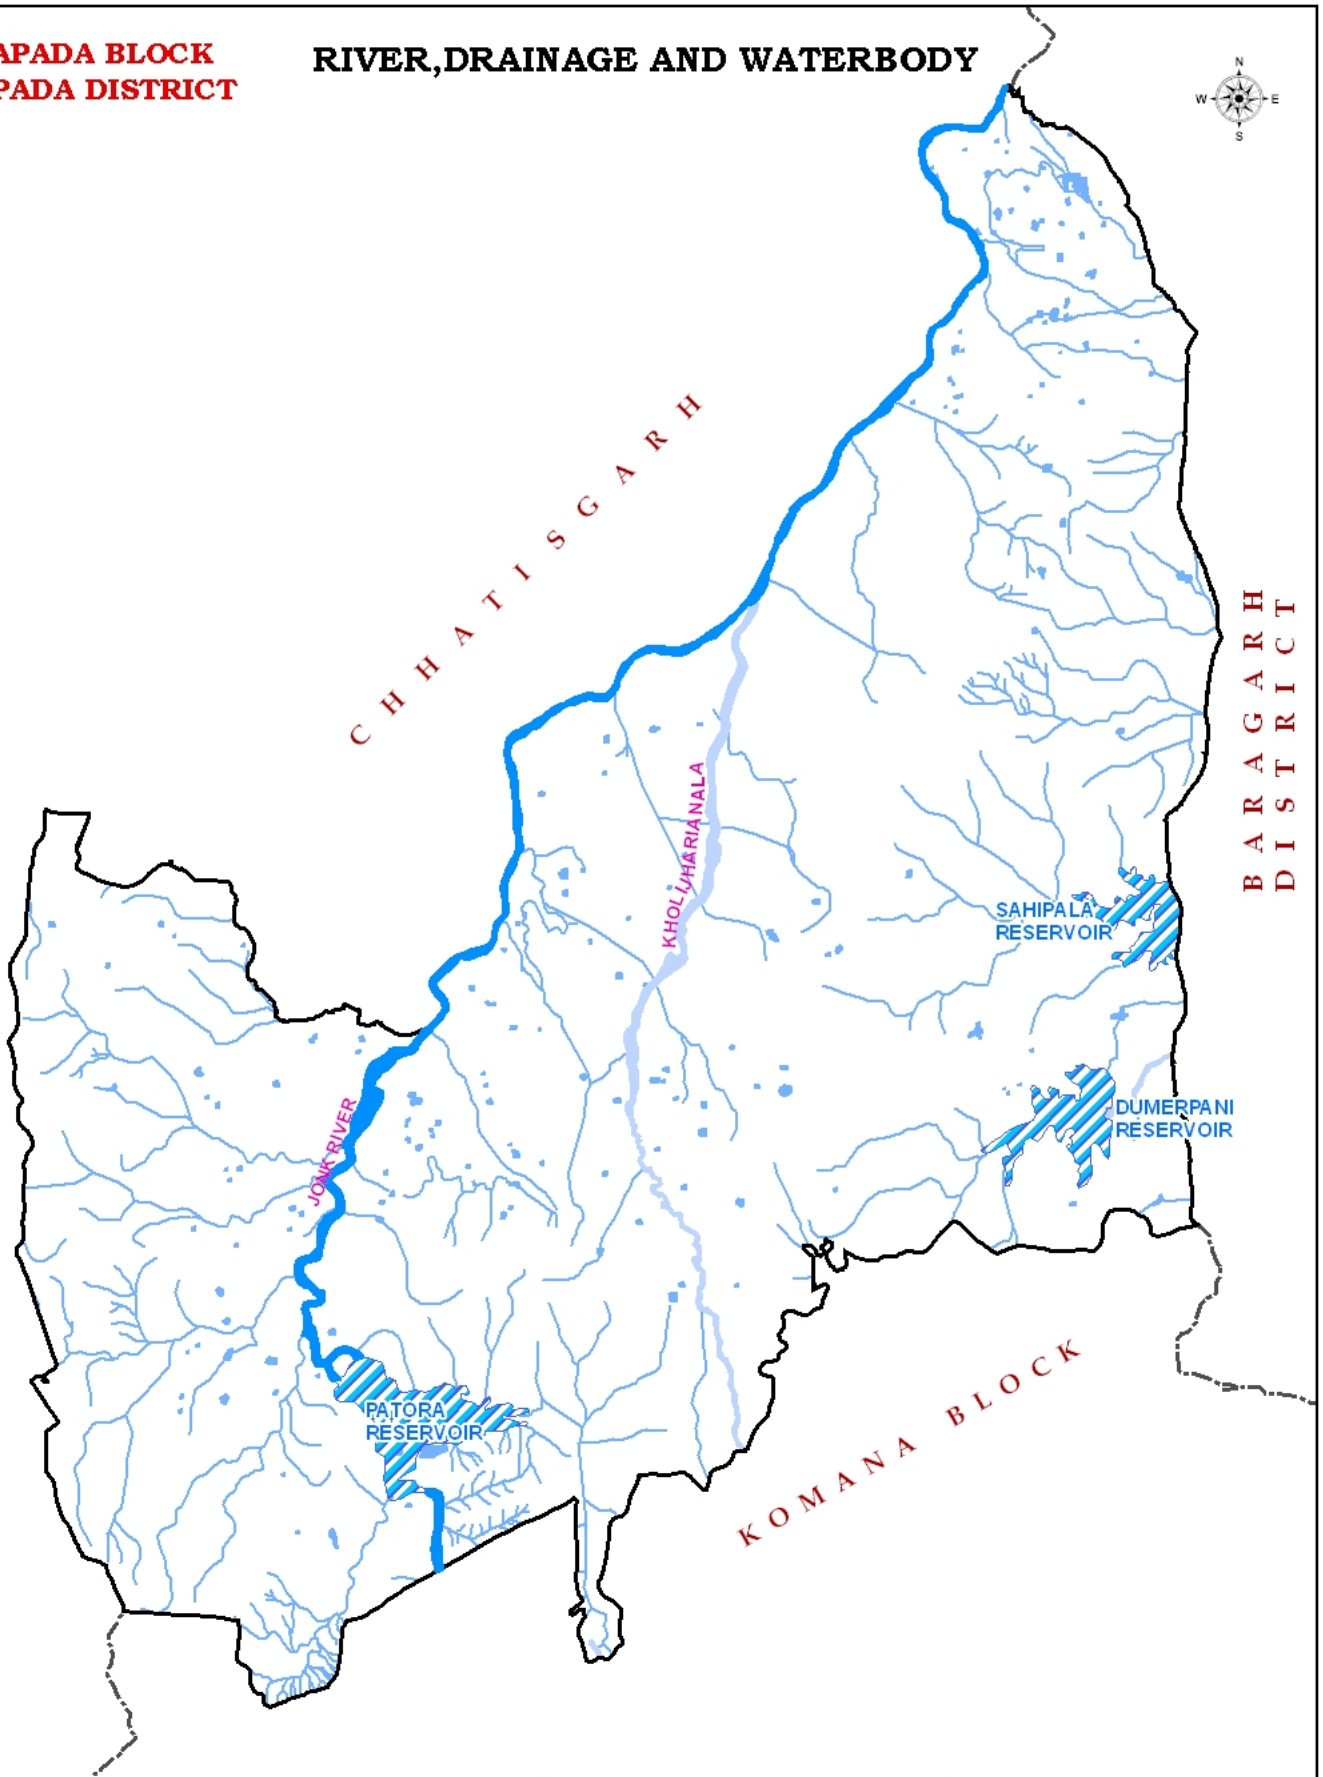

**NUAPADA BLOCK  
NUAPADA DISTRICT**

**RIVER, DRAINAGE AND WATERBODY**

<b>INDIA</b>	<b>ORISSA</b>	<b>NUAPADA</b>	<b>LEGEND</b>	Scale :
			<ul style="list-style-type: none"> <li> Block Boundary</li> <li> Stream</li> <li> Nala</li> <li> River</li> <li> Waterbodies</li> <li> Reservoir</li> </ul>	<p>Prepared By: <b>GIS Division NIC, Bhubaneswar.</b></p> <p>Data Source-District Administration 2008</p>